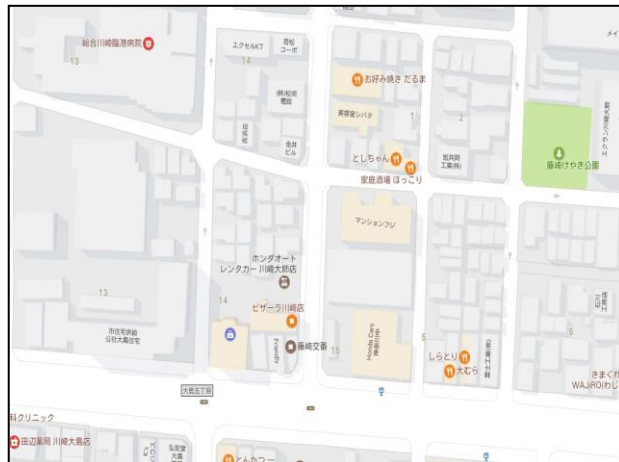

貸駐車場 藤崎アメリカ大統領駐車場

賃料		共益費
15,000円		無し
礼金	敷金	
無し	1ヶ月	
浴線	最寄駅	徒歩
京浜東北線	川崎駅	バス JR川崎駅 10分 臨港病院前停留所 徒歩1分
舗装		前面道路幅員
アスファルト	平置き	約6.0m
所在地		利用可能日
川崎市川崎区藤崎4-5-9-3		1月上旬予定
区画	サイズ	
No1	長さ4000mm×幅2100mm	
契約期間		
2年 (更新料:新賃料の1ヶ月分)		
備考		
◆軽自動車限定◆		
★必要書類★ ・運転免許証 ・車検証の写し ★平置き駐車場 アスファルト舗装★ 区画サイズ 長さ4000mm×幅2100mm		
※現況優先とします。		