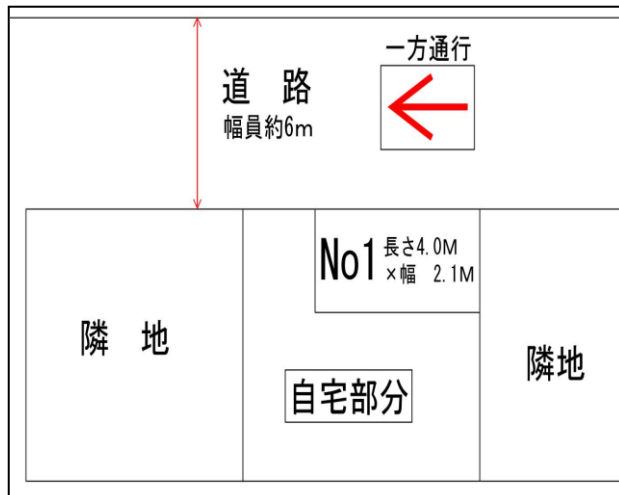

貸駐車場 藤崎アメリカ大統領駐車場

賃料		共益費
15,000円		無し
礼金	敷金	
無し	1ヶ月	
浴線	最寄駅	徒歩
京浜東北線	川崎駅	バス JR川崎駅 10分 臨港病院前停留所 徒歩1分
舗装		前面道路幅員
アスファルト	平置き	約6.0m
所在地		利用可能日
川崎市川崎区藤崎4-5-9-3		1月上旬予定
区画	サイズ	
No1	長さ4000mm×幅2100mm	
契約期間		
2年 (更新料:新賃料の1ヶ月分)		
備考		
◆軽自動車限定◆		
★必要書類★ ・運転免許証 ・車検証の写し ★平置き駐車場 アスファルト舗装★ 区画サイズ 長さ4000mm×幅2100mm		
※現況優先とします。		